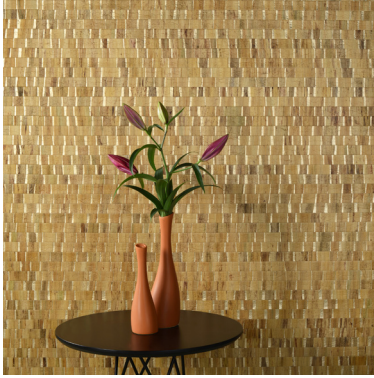

OMEXCO  
Fine Belgian Wallcoverings

SERAYA  
NÉNUPHAR SUR SUPPORT INTISSÉ

SRAIOI3

SRAIOI4

SRAIOI1

SRAIOI2

SRAIOI8

NB: Les couleurs représentées peuvent différer de la réalité.

Références SRAIO

Composition: nénu Phar sur support intissé

Poids:  $\pm 670 \text{ g/m}^2$  ( $\pm 19,54 \text{ oz/sq yd}$ )

Largeur du mural.

$\pm 110 \text{ cm}$   
 $\pm 43'' \text{ } 3/10$

Rapport du  
dessin:  
0 cm (0'') -  
pas de raccord.

Encollage du mur  
avec une colle en  
pâte vinylique  
prête à l'emploi

Vendu au  
mètre linéaire.

Ecologique.

Solide à la  
lumière:  
Xeno test 5-6.

Pour plus d'information et échantillons n'hésitez pas à nous contacter.