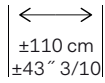

Références SRAIO

Composition: nénu Phar sur support intissé

Poids:  $\pm 670 \text{ g/m}^2$  ( $\pm 19,54 \text{ oz/sq yd}$ )

Largeur du mural.

$\pm 110 \text{ cm}$   
 $\pm 43'' \text{ } 3/10$

Rapport du  
dessin:  
0 cm (0'') -  
pas de raccord.