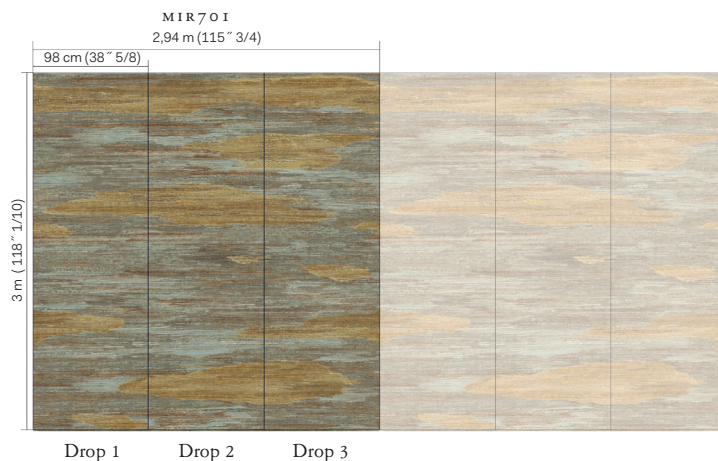

MIRARI
REVÊTEMENT MURAL IMPRIMÉ

MIR701

NB: Les couleurs représentées peuvent différer de la réalité.

Référence MIR701 - CAELIS
Composition : dessin panoramique - revêtement mural imprimé
Poids : $\pm 201 \text{ g/m}^2$ (5.93 oz/sq yd)
Coloris à la carte à la demande : 100 m min.

Largeur du mural.

Raccord droit.

Lavable.

Mural respirant.

Résistant à la lumière:
Xeno test 6

Ecologique.

Imprimé à l'énergie solaire.

Encollage du mur avec une colle en pâte vinylique prête à l'emploi - ne pas humidifier le dos du revêtement.