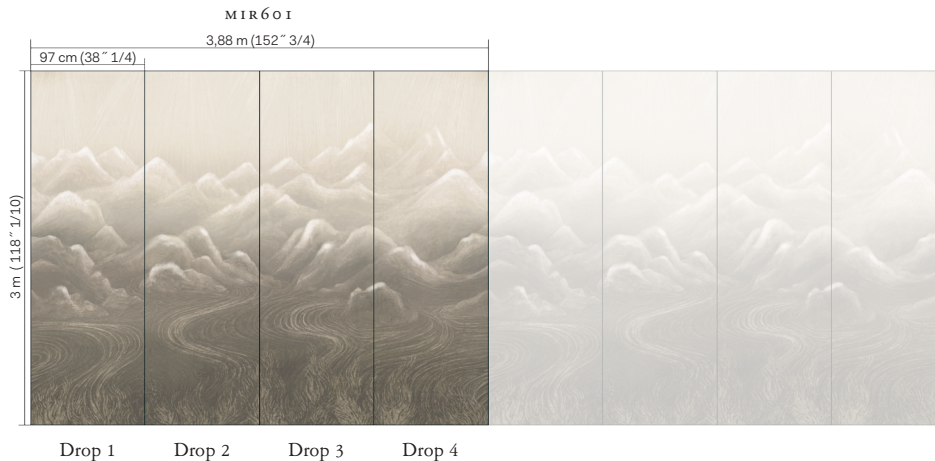

OMEXCO
Fine Belgian Wallcoverings

MIRARI
BEDRUCKTES VLIES

MIR601

MIR602

Farbabweichungen von der Bildarstellung zur gelieferten Ware, sind nicht zu vermeiden.

Referenzen MIR60 - ORVYN
Zusammensetzung: Panorama-Design - bedrucktes Vlies
Gewicht: $\pm 201 \text{ g/m}^2$
Colorit nach Wunsch auf Anfrage: 100 m min.

Breite des Produktes.

Gerader Ansatz.

Waschbeständig.

Diffusionsfähig.

Lichtecht:
Xeno test 7.

Ökologisch.

Mit
Sonnenenergie
gedruckt.

Wand einkleistern, Tapetenrückseite nicht anfeuchten, fertiger Dispersionskleber (z.B. Ovalit T/M mit bis zu 20% Spezialkleister verdünnt).