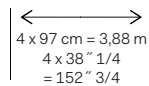

OMEXCO
Fine Belgian Wallcoverings

MIRARI
BEDRUCKTES VLIES

MIR601

MIR602

Farbabweichungen von der Bildarstellung zur gelieferten Ware, sind nicht zu vermeiden.

Referenzen MIR60 - ORVYN
Zusammensetzung: Panorama-Design - bedrucktes Vlies
Gewicht: $\pm 201 \text{ g/m}^2$
Colorit nach Wunsch auf Anfrage: 100 m min.