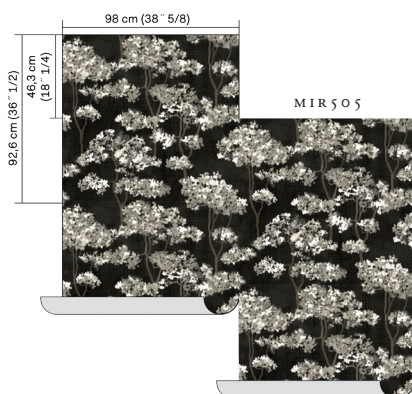

MIRARI
REVÊTEMENT MURAL IMPRIMÉ

MIR501

MIR502

MIR503

MIR504

MIR505

NB: Les couleurs représentées peuvent différer de la réalité.

Références MIR50 - HANARA
Composition : revêtement mural imprimé
Poids : $\pm 192 \text{ g/m}^2$ (5.66 oz/sq yd)
Coloris à la carte à la demande : 100 m min.

Largeur du mural.

Rapport du dessin: 46,3 cm (18" 1/4) - raccord sauté.

Lavable.

Mural respirant.

Résistant à la lumière:
Xeno test 7.

Ecologique.

Imprimé à l'énergie solaire.

Encollage du mur avec une colle en pâte vinylique prête à l'emploi - ne pas humidifier le dos du revêtement.