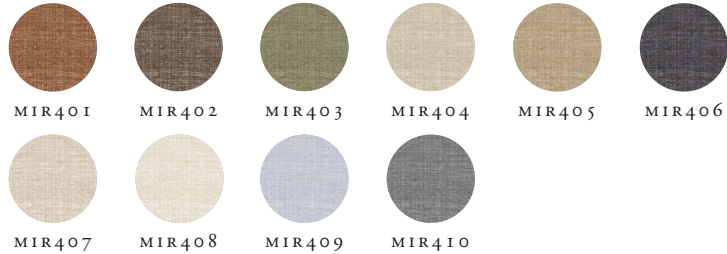

OMEXCO
Fine Belgian Wallcoverings

MIRARI
REVÊTEMENT MURAL IMPRIMÉ

NB: Les couleurs représentées peuvent différer de la réalité.

Références MIR4 - ELAYA
Composition : revêtement mural imprimé
Poids : $\pm 196 \text{ g/m}^2$ (5.78 oz/sq yd)
Coloris à la carte à la demande : 300 m min.