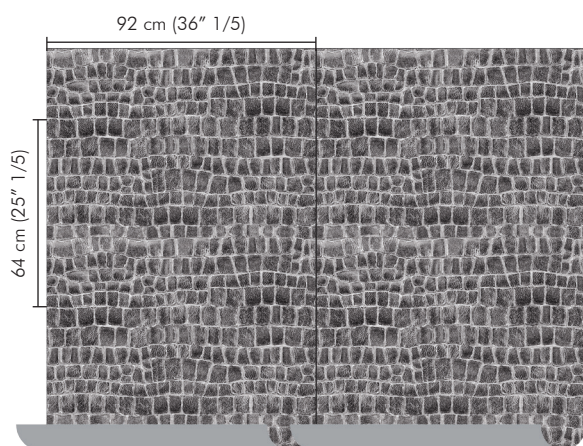

MINERALS

PAPIER ÉCOLOGIQUE ET ÉCLATS DE MICA SUR SUPPORT INTISSÉ

NB: Les couleurs représentées peuvent différer de la réalité.

Références MIN 4
Composition: perles de verre sur support intissé
Poids: $\pm 483 \text{ g/m}^2$ ($\pm 14,09 \text{ oz/sq yd}$)

Largeur du mural.

Rapport du dessin: $\pm 64 \text{ cm}$ ($\pm 25 \text{ 1/5}$) - raccord droit.

Classement au feu:
EU: B, s1-d0
US: class A

Lavable

Écologique.

Encollage du mur avec une colle en pâte vinylique prête à l'emploi - ne pas humidifier le dos du revêtement.

Solide à la lumière:
Xeno test 6.

Vendu au mètre linéaire.

Pour plus d'information et échantillons n'hésitez pas à nous contacter.