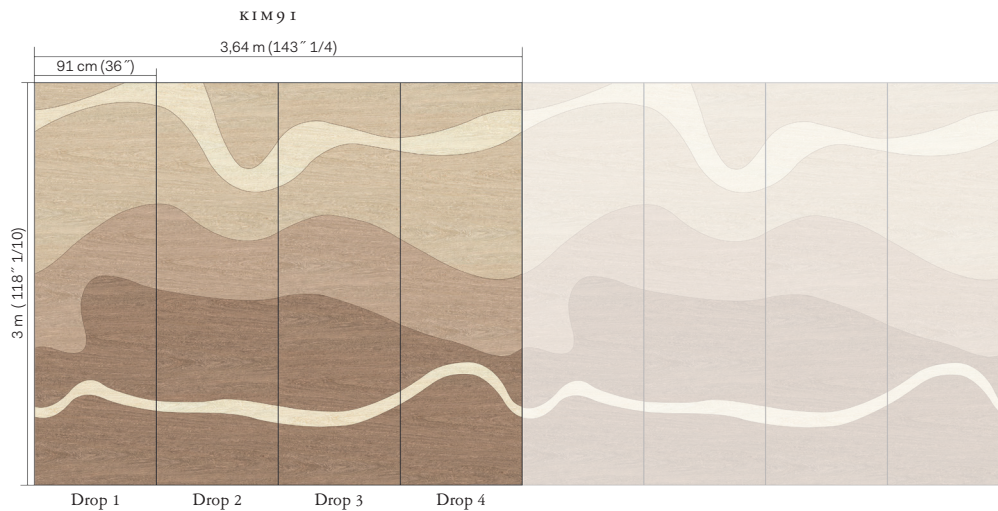

KIM MUPANGILAI
PANORAMA-DESIGN - HOLZFURNIER

KIM 9 I

Farbabweichungen von der Bildarstellung zur gelieferten Ware, sind nicht zu vermeiden.

Referenz KIM 9 - NAMA
Zusammensetzung: Panorama-Design - Holz furnier
Gewicht: $\pm 358 \text{ g/m}^2$

KIM 9 I: Wandbilddesign mit 4 Bahnen. Gesamtmaße 3,64 x 3 m (143" 1/4 x 118" 1/10).
Dieses Wandbild wurde als durchgehendes Design entworfen und kann daher endlos wiederholt werden.
Nur als Set erhältlich, keine einzelnen Bahnen.

Breite des Produktes.

Feuerbeständig:
EU: B, s1-d0
US: class A

Lichtecht:
Xeno test 6.

Ökologisch.

Wand einkleistern,
Tapetenrückseite
anfeuchten, fertiger
Dispersionskleber
(z.B. Ovalit T/M mit
bis zu 20% Spezial-
kleister verdünnt).

Bahnencharakter

Das Set besteht aus 4
Bahnen und kann nur als
Set bestellt werden.

Gerader Ansatz.