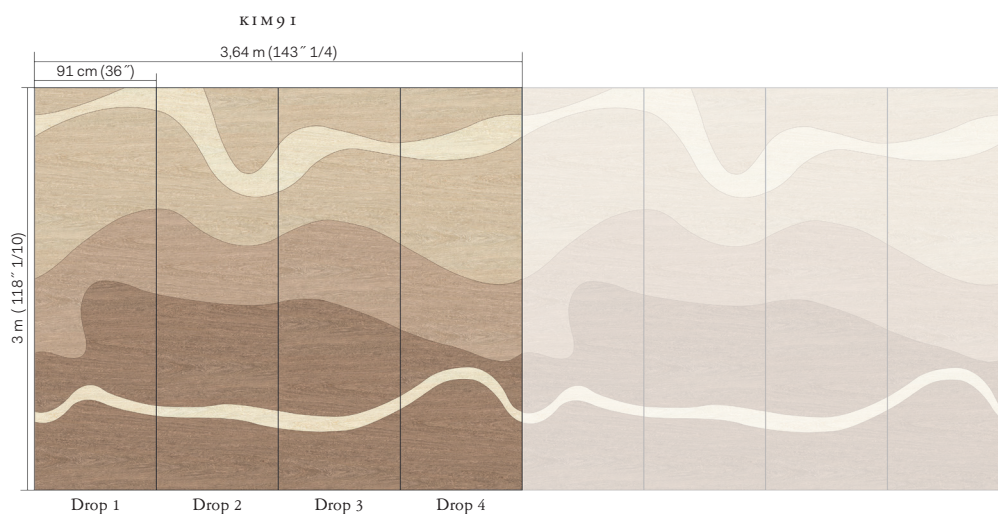

KIM MUPANGILAI
DESSIN PANORAMIQUE - FEUILLE DE BOIS

NB : Les couleurs représentées peuvent différer de la réalité.

Référence : KIM 9 - NAMA
Composition: dessin panoramique - feuille de bois
Poids: $\pm 358 \text{ g/m}^2$ (10.56 oz/sq yd)

KIM 91 : Conception murale de 4 bandes. Dimensions totales : 3,64 x 3 m (143" 1/4 x 118" 1/10).
Cette fresque murale a été créée comme un motif continu et peut donc être répétée à l'infini.
Disponible uniquement par lot, pas de bandes individuelles.

Largeur du mural.

Classement
au feu :
EU: B, s1-d0
US: class A

Résistant à la
lumière:
Xeno test 6.

Ecologique.

Encollage du mur
avec une colle en
pâte vinylique prête
à l'emploi, humecter
uniformément le dos
du revêtement.

Effet de panneaux.

Vendu par un ensemble
de 4 lés.

Raccord droit.

Pour plus d'information et échantillons n'hésitez pas à nous contacter.