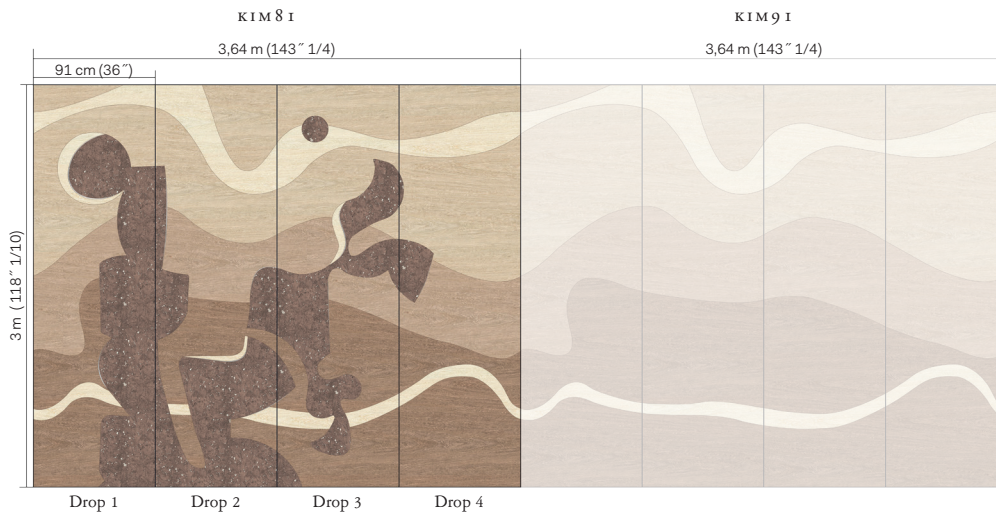

KIM MUPANGILAI
PANORAMA-DESIGN - HOLZFURNIER

KIM 8 I

Farbabweichungen von der Bildarstellung zur gelieferten Ware, sind nicht zu vermeiden.

Referenz KIM 8 - NOWKA
Zusammensetzung: Panorama-Design - Holzfurnier
Gewicht: $\pm 431 \text{ g/m}^2$

KIM 8 I : Wandbilddesign mit 4 Bahnen. Gesamtmaße 3,64 x 3 m (143" 1/4 x 118" 1/10).
Dieses Wandbild wurde als durchgehendes Design entworfen und kann daher endlos wiederholt werden.
Nur als Set erhältlich, keine einzelnen Bahnen.

Breite des Produktes.

Feuerbeständig:
EU: B, s1-d0
US: class A

Lichtecht:
Xeno test 5

Ökologisch.

Wand einkleistern,
Tapetenrückseite
anfeuchten, fertiger
Dispersionskleber
(z.B. Ovalit T/M mit
bis zu 20% Spezial-
kleister verdünnt).

Bahnencharakter

Das Set besteht aus 4
Bahnen und kann nur als
Set bestellt werden.

Gerader Ansatz.