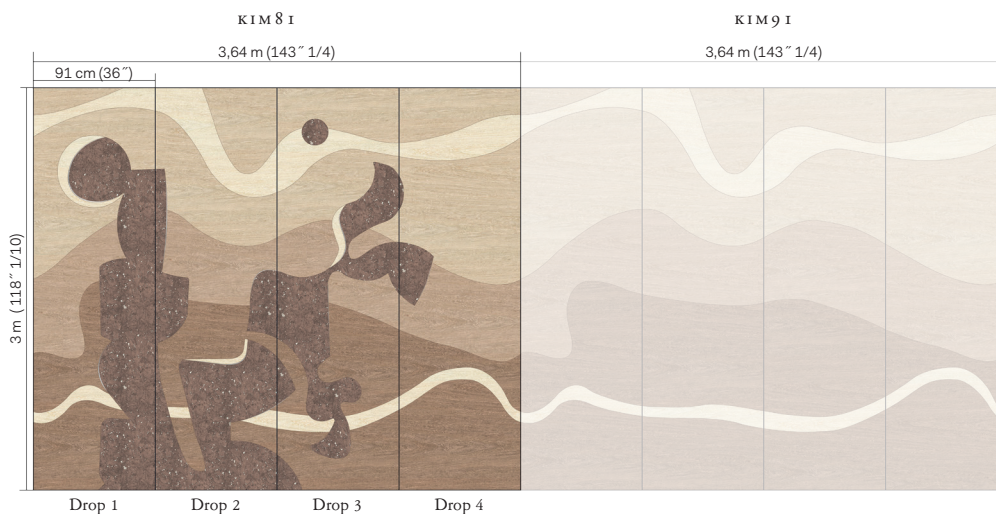

KIM MUPANGILAI  
DESSIN PANORAMIQUE - FEUILLE DE BOIS

NB : Les couleurs représentées peuvent différer de la réalité.

Référence KIM 8 - NOWKA  
Composition: dessin panoramique - feuille de bois  
Poids: ± 431 g/m<sup>2</sup> (12.7 oz/sq yd)

KIM 8 I : Conception murale de 4 bandes. Dimensions totales : 3,64 x 3 m (143" 1/4 x 118" 1/10).  
Cette fresque murale a été créée comme un motif continu et peut donc être répétée à l'infini.  
Disponible uniquement par lot, pas de bandes individuelles.

Largeur du mural.

Classement  
au feu :  
EU: B, s1-d0  
US: class A

Résistant à la  
lumière:  
Xeno test 5.

Ecologique.

Encollage du mur  
avec une colle en  
pâte vinylique prête  
à l'emploi, humecter  
uniformément le dos  
du revêtement.

Effet de panneaux.

Vendu par un ensemble  
de 4 lés.

Raccord droit.

Pour plus d'information et échantillons n'hésitez pas à nous contacter.