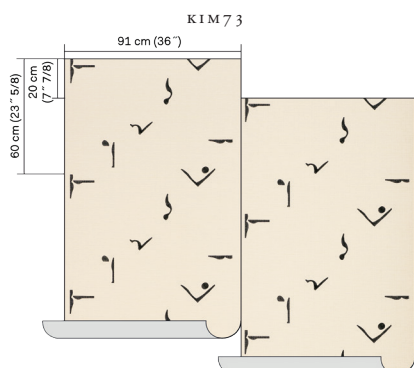

OMEXCO
Fine Belgian Wallcoverings

KIM MUPANGILAI
BRODERIE SUR PAPIER TISSÉ

KIM73

KIM71

KIM72

NB : Les couleurs représentées peuvent différer de la réalité.

Références KIM7 - LOKEMA
Composition: broderie sur papier tissé
Poids: $\pm 330 \text{ g/m}^2$ (9.73 oz/sq yd)

Largeur du mural.

Rapport du dessin: 60 cm (23" 5/8) - raccord sauté.

Résistant à la lumière : Xeno test 6.

Ecologique.

Encollage du mur avec une colle en pâte vinylique prête à l'emploi - ne pas humidifier le dos du revêtement.

Joints invisibles ou infimes.

Vendu en rouleaux de 9 m / 9.84 yd.

Classement au feu:
EU: B, s1-d0
US: class A

Pour plus d'information et échantillons n'hésitez pas à nous contacter.

Omexco n.v. - Ambachtenlaan 12 - 3001 Heverlee - Belgium
t. +32 16 40 18 80 - info@omexco.com - www.omexco.com