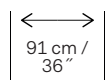

KIM MUPANGILÄ
RAPHIA

KIM 5 1

KIM 5 2

NB : Les couleurs représentées peuvent différer de la réalité.

Références KIM 5 - KOROO
Composition: raphia
Poids: $\pm 343 \text{ g/m}^2$ (10.12 oz/sq yd)

Largeur du mural.

Vendu au
mètre linéaire.

Rapport du
dessin: 0 cm
(0") - pas de
raccord.

Inverser les lés.

Pour plus d'information et échantillons n'hésitez pas à nous contacter.