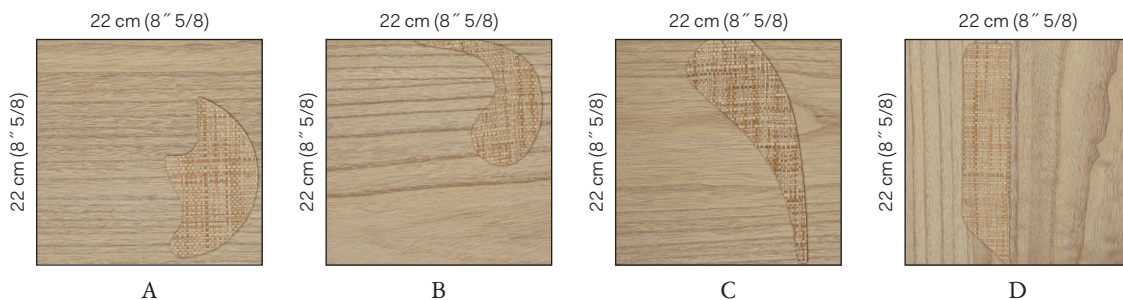

OMEXCO
Fine Belgian Wallcoverings

KIM MUPANGILAI
BOIS & RAPHIA

KIM 4 1

KIM 4 2

KIM 4 3

KIM 4 4

NB : Les couleurs représentées peuvent différer de la réalité.

Références KIM 4 - OBA
Composition: bois & raphia
Poids: $\pm 442\text{g/m}^2$ (13 oz/sq yd)

A

B

C

D

KIM 4 : Carreaux carrés composés de 4 formes différentes.
Dimensions : 22 x 22 cm 2,50 mm (8" 5/8 x 8" 5/8 x 1").
Le motif peut être posé dans n'importe quel sens et répété à l'infini.
Vendu par lot de 48 carreaux (12 x A, B, C et D) = 2,32 m². Non vendu séparément.

Largeur du mural.

Classement
au feu :
EU: B, s1-d0
US: class A

Résistant à la
lumière :
Xeno test 5-6.

Ecologique.

Encollage du mur
avec une colle en
pâte vinylique prête
à l'emploi.

Effet de panneaux.

Jeu de 48
tuiles.