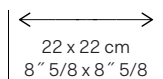

A

B

C

D

KIM 4 : Carreaux carrés composés de 4 formes différentes.
Dimensions : 22 x 22 cm 2,50 mm (8" 5/8 x 8" 5/8 x 1").
Le motif peut être posé dans n'importe quel sens et répété à l'infini.
Vendu par lot de 48 carreaux (12 x A, B, C et D) = 2,32 m². Non vendu séparément.