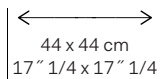

OMEXCO
Fine Belgian Wallcoverings

KIM MUPANGILÄI
SISAL

KIM 2 1 KIM 2 2 KIM 2 3 KIM 2 4

Farbabweichungen von der Bildarstellung zur gelieferten Ware, sind nicht zu vermeiden.

Referenzen KIM 2 - KISA
Zusammensetzung: Sisal
Gewicht: $\pm 747 \text{ g/m}^2$

KIM 2: Quadratisches Fliesendesign. Abmessungen: 44 x 44 cm x 4,10 mm (17" 1/4 x 17" 1/4 x 1" 3/5).
Das Design ermöglicht es, die Fliesen in beliebiger Ausrichtung zu verlegen und endlos zu wiederholen.
Verkauf als Set mit 12 Fliesen = 2,32 m².