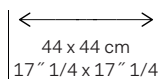

## KIM MUPANGILAI

SISAL

KIM 2 1

KIM 2 2

KIM 2 3

KIM 2 4

NB : Les couleurs représentées peuvent différer de la réalité.

Références KIM 2 - KISA  
Composition: sisal  
Poids:  $\pm 747 \text{ g/m}^2$  (22 oz/sq yd)

KIM 2 : Carrelage carré. Dimensions : 44 x 44 cm x 4,10 mm (17" 1/4 x 17" 1/4 x 1" 3/5).  
La conception permet de poser le carrelage dans n'importe quel sens et de le répéter à l'infini.  
Vendu par lot de 12 carreaux = 2,32 m<sup>2</sup>.