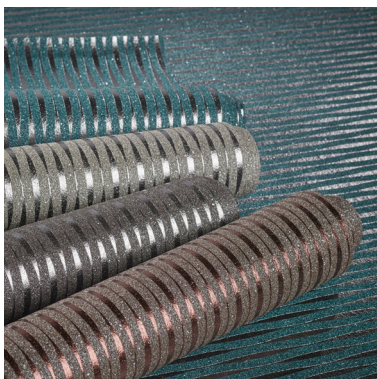

GRAPHITE

PAPIER ÉCOLOGIQUE ET ÉCLATS DE MICA GAUFRÉS
SUR SUPPORT INTISSÉ

GRA2023

GRA2220

GRA2120

GRA2031

GRA2032

GRA2006

GRA2008

GRA2003

GRA2033

GRA2007

NB: Les couleurs représentées peuvent différer de la réalité.

Références GRA 2

Composition: papier écologique et éclats de mica sur support intissé

Poids: $\pm 412 \text{ g/m}^2$ ($\pm 12,02 \text{ oz/sq yd}$)

Le revêtement mural peut être posé verticalement ou horizontalement.

Largeur du mural.

Rapport du dessin: $\pm 11 \text{ cm}$ ($\pm 4'' 1/3$) - raccord droit.

Classement au feu:
EU: B, s1-d0
US: class A

Lavable après la pose.

Écologique.

Encollage du mur avec une colle en pâte vinylique prête à l'emploi - ne pas humidifier le dos du revêtement.

Solide à la lumière:
Xeno test 6.

Vendu au mètre linéaire.

Pour plus d'information et échantillons n'hésitez pas à nous contacter.