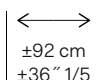

Le revêtement mural peut être posé verticalement ou horizontalement.

Largeur du mural.

Rapport du dessin: $\pm 11 \text{ cm}$ ($\pm 4'' 1/3$) - raccord droit.

Classement au feu:
EU: B, s1-d0
US: class A

Lavable après la pose.