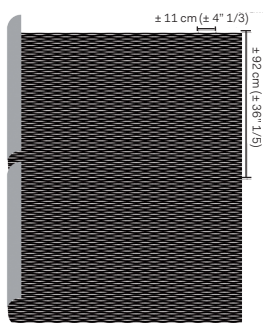

GRA2008

GRA2003

GRA2033

GRA2007

NB: Les couleurs représentées peuvent différer de la réalité.

Références GRA 2

Composition: papier écologique et éclats de mica sur support intissé

Poids: $\pm 412 \text{ g/m}^2$ ($\pm 12,02 \text{ oz/sq yd}$)

Le revêtement mural peut être posé verticalement ou horizontalement.

Largeur du mural.

Rapport du dessin: $\pm 11 \text{ cm}$ ($\pm 4'' 1/3$) - raccord droit.

Classement au feu:
EU: B, s1-d0
US: class A

Lavable après la pose.