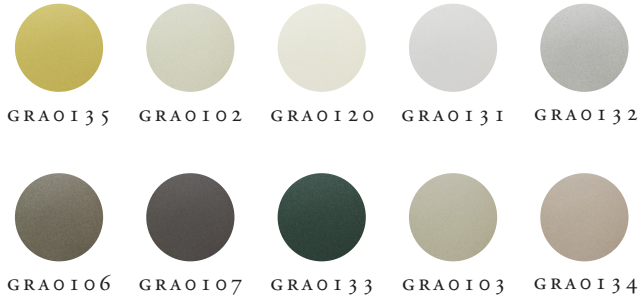

OMEXCO
Fine Belgian Wallcoverings

GRAPHITE

PAPIER ÉCOLOGIQUE ET ÉCLATS DE MICA SUR SUPPORT INTISSÉ

NB: Les couleurs représentées peuvent différer de la réalité.

Références G R A O

Composition: papier écologique et éclats de mica sur support intissé

Poids: $\pm 412 \text{ g/m}^2$ ($\pm 12,02 \text{ oz/sq yd}$)

Largeur du mural.

Rapport du dessin:
0 cm (0") -
pas de raccord.

Classement
au feu:
EU: B, s1-d0
US: class A

Lessivable

Ecologique.

Encollage du mur
avec une colle en
pâte vinylique
prête à l'emploi -
ne pas humidifier le
dos du revêtement.