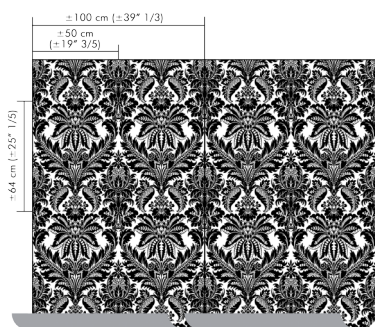

OMEXCO
Fine Belgian Wallcoverings

GALA
FIBRES TEXTILE INTISSÉES

GAA202

GAA203

GAA205

GAA206

GAA207

NB : Les couleurs représentées peuvent différer de la réalité.

Références GAA 2

Composition: mélange de cellulose et polyester

Poids: $\pm 196 \text{ g/m}^2$ ($\pm 6,53 \text{ oz/sq yd}$)

Coloris à la carte à la demande.

Largeur du mural.

Rapport du dessin: $\pm 64 \text{ cm}$ ($\pm 25'' 1/5$) - raccord droit.