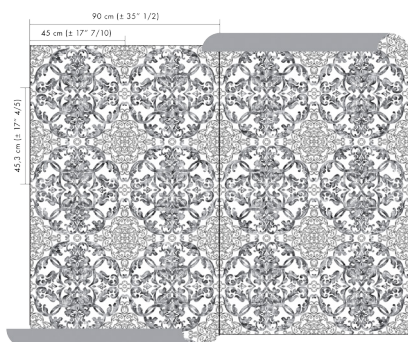

OMEXCO
Fine Belgian Wallcoverings

ELEGANCE
TISSU MURAL SUR SUPPORT INTISSÉ

EGA2166 EGA2290

NB: Les couleurs représentées peuvent différer de la réalité.

Références EGA 2

Composition: 100% viscose sur support intissé

Poids: $\pm 295 \text{ g/m}^2$ ($\pm 8,7 \text{ oz/sq yd}$)

Coloris à la carte à la demande.

Largeur du mural.

Rapport du dessin: $\pm 45,3 \text{ cm}$ ($\pm 17'' 4/5$)
- raccord droit.

Classement au feu:
EU: B, s1-d0
US: class A