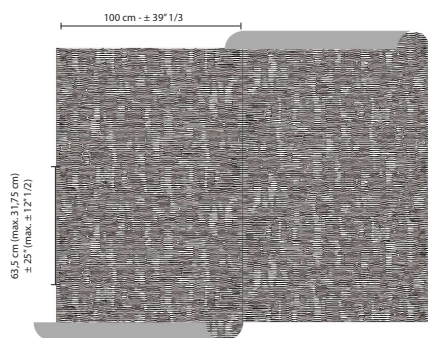

OMEXCO
Fine Belgian Wallcoverings

COBRA
FIBRES TEXTILE INTISSÉES

NB: Les couleurs représentées peuvent différer de la réalité.

Références CA 5
Composition: mélange de cellulose et polyester
Poids: $\pm 188 \text{ g/m}^2$ ($\pm 6,39 \text{ oz/sq yd}$)
Coloris à la carte à la demande.

Largeur du mural.

Ecologique.

Classement au feu:
EU: B, s1-d0
US: class A

Epongeable lors de l'installation.

Lavable après la pose.

Solide à la lumière:
Xeno test 6-7.

Encollage du mur avec une colle en pâte vinylique prête à l'emploi - ne pas humidifier le dos du revêtement.

Rapport du dessin: $\pm 63,5 \text{ cm} / \pm 25''$ (max $31,75 \text{ cm} / \pm 12'' 1/2$) - raccord droit.

Vendu au mètre linéaire.

Produit avec des fibres recyclées.

Mural respirant.

Imprimé à l'énergie solaire.