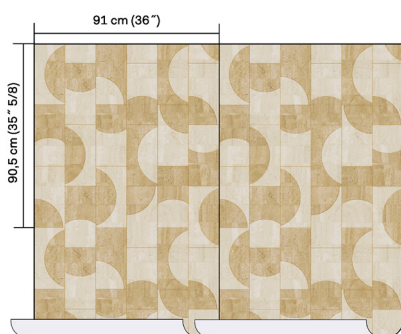

OMEXCO
Fine Belgian Wallcoverings

CASCA
MARQUETERIE DE LIÈGE

CAS 6 1

CAS 6 2

NB: Les couleurs représentées peuvent différer de la réalité.

Références CAS 6 - REFLECTION

Composition: marqueterie de liège

Poids: $\pm 440 \text{ g/m}^2$

CAS 6 sont des marqueteries artisanales. Chaque morceau de liège est appliqué manuellement avec le plus grand soin. Des irrégularités dans le dessin peuvent se produire - elles révèlent les méthodes de production qui confèrent à ces marqueteries tout leur charme naturel et décoratif.

Largeur du mural.

Rapport du dessin:
 $\pm 90,5 \text{ cm}$ /
 $\pm 35'' 5/8$
- raccord droit.

Classement
au feu:
EU: D, s1-d0
US: class A

Joints
invisibles.

Vendu au
mètre linéaire.

Résistant à la
lumière:
Xeno test 5-6.