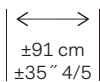

BIJOU
INTISSÉ METALLISÉ IMPRIMÉ ET GAUFRE

BIA604

BIA603

BIA605

BIA601

NB: Les couleurs représentées peuvent différer de la réalité.

Références BIA 6
Composition: mélange de cellulose et polyester
Poids: $\pm 379 \text{ g/m}^2$ ($\pm 11,05 \text{ oz/sq yd}$)

Largeur du mural.

Rapport du dessin: $\pm 91 \text{ cm} / \pm 35 4/5$ (max $\pm 30,3 \text{ cm} / \pm 11 9/10$) - raccord sauté

Solide à la lumière:
Xeno test 5-6.

Lavable après la pose.

Ecologique.

Vendu au mètre linéaire.