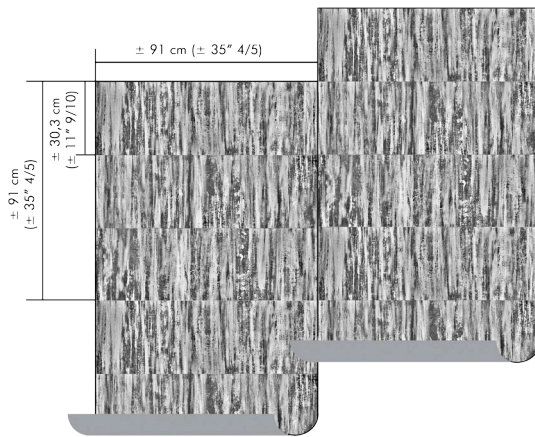

BIJOU
INTISSÉ METALLISÉ IMPRIMÉ ET GAUFRE

BIA604

BIA603

BIA605

BIA601

NB: Les couleurs représentées peuvent différer de la réalité.

Références BIA 6
Composition: mélange de cellulose et polyester
Poids: $\pm 379 \text{ g/m}^2$ ($\pm 11,05 \text{ oz/sq yd}$)

Largeur du mural.

Rapport du dessin: $\pm 91 \text{ cm} / \pm 35 4/5$ (max $\pm 30,3 \text{ cm} / \pm 11 9/10$) - raccord sauté

Solide à la lumière:
Xeno test 5-6.

Lavable après la pose.

Ecologique.

Vendu au mètre linéaire.