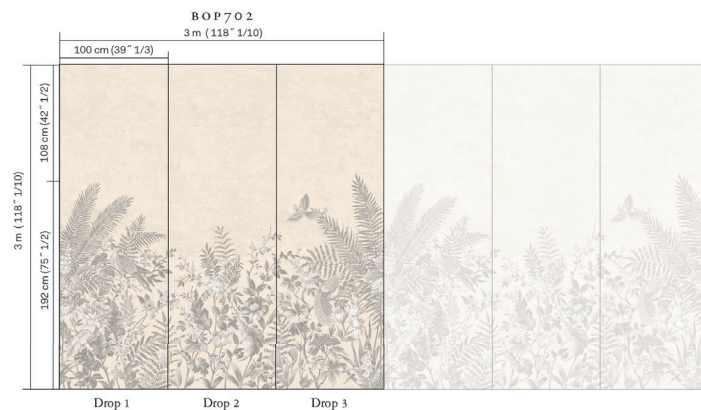

BIRDS OF PARADISE  
INTISSÉ IMPRIMÉ

BOP702

BOP701

NB: Les couleurs représentées peuvent différer de la réalité

Références BOP7 - BARRABAND'S GARDEN

BOP7 est un dessin panoramique composé de 3 lés, d'une largeur totale de 3 m sur une hauteur de 3 m. Le motif de ce revêtement a été conçu pour pouvoir se répéter à l'infini, de façon continue. Possibilité de sur mesure à la demande. Poids:  $\pm 188 \text{ g/m}^2$ .

Largeur du mural.

Dessin panoramique composé de 3 lés.

Raccord droit.

Classement au feu:  
EU: B, s1-d0  
US: Class A

Lavable.

Résistant à la lumière:  
Xeno test 6-7.

Produit conforme aux directives du conseil 2014/90/EU pour l'équipement marin.

Encollage du mur avec une colle en pâte vinylique prête à l'emploi - ne pas humidifier le dos du revêtement.

Écologique.

Joints invisibles.

Produit avec des fibres recyclées.

Mural respirant.

Imprimé à l'énergie solaire.